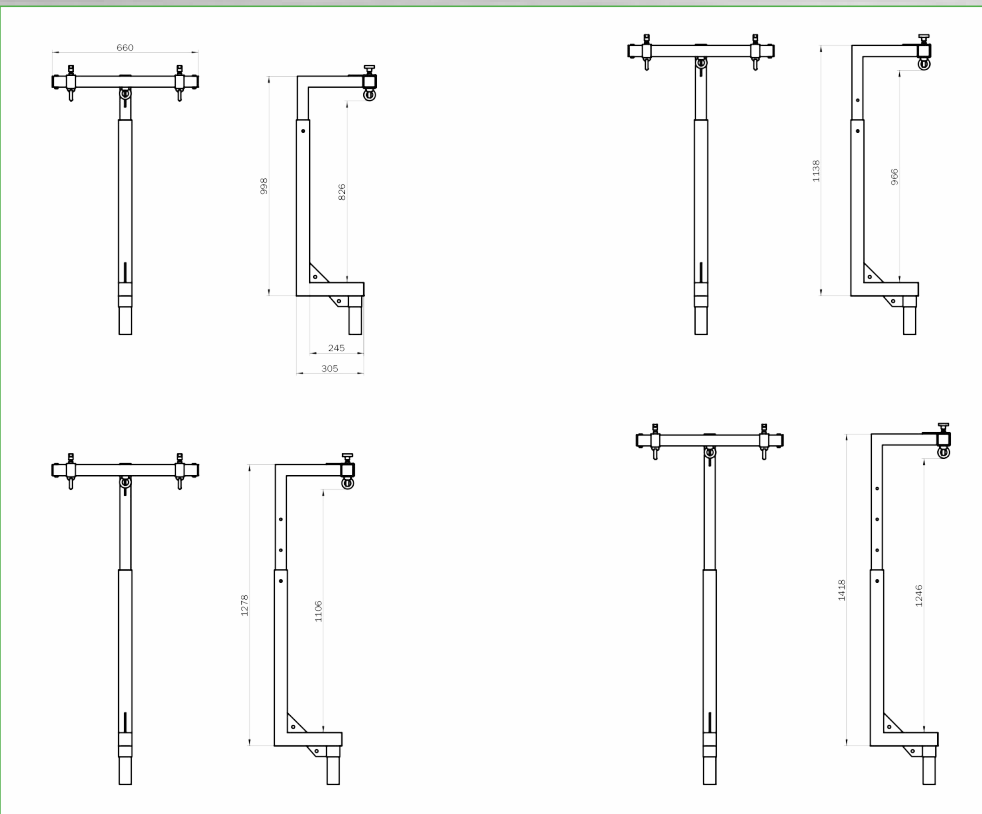

Maximum height <i>Altura máxima</i>	140 cm
Minimum height <i>Altura mínima</i>	100 cm
Material	Acero Steel
Finish <i>Acabado</i>	Black Negro
Weight <i>Peso</i>	15kg
Insertion <i>Inserto</i>	LA-5 Ø55 mm LA-3 Ø35 mm LA-8 Ø50 mm