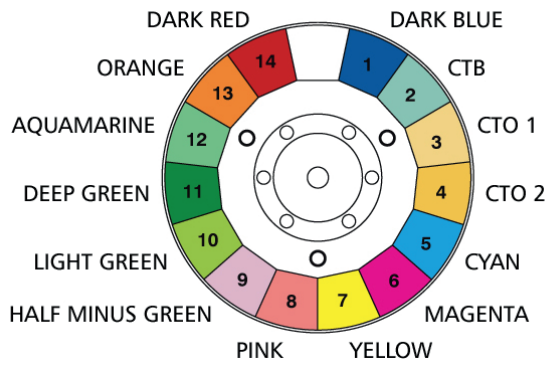

# Axcor Beam 300

## Colour Wheel

347054/801

## Static Gobo Wheel

347057/801