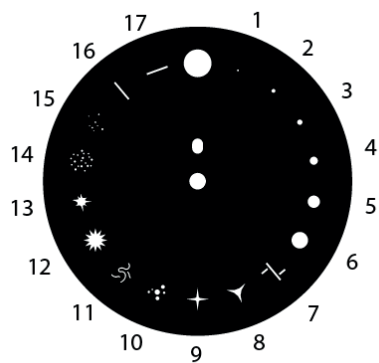

# Axcor Beam 300

## Colour Wheel

347054/801

## Static Gobo Wheel

347057/801