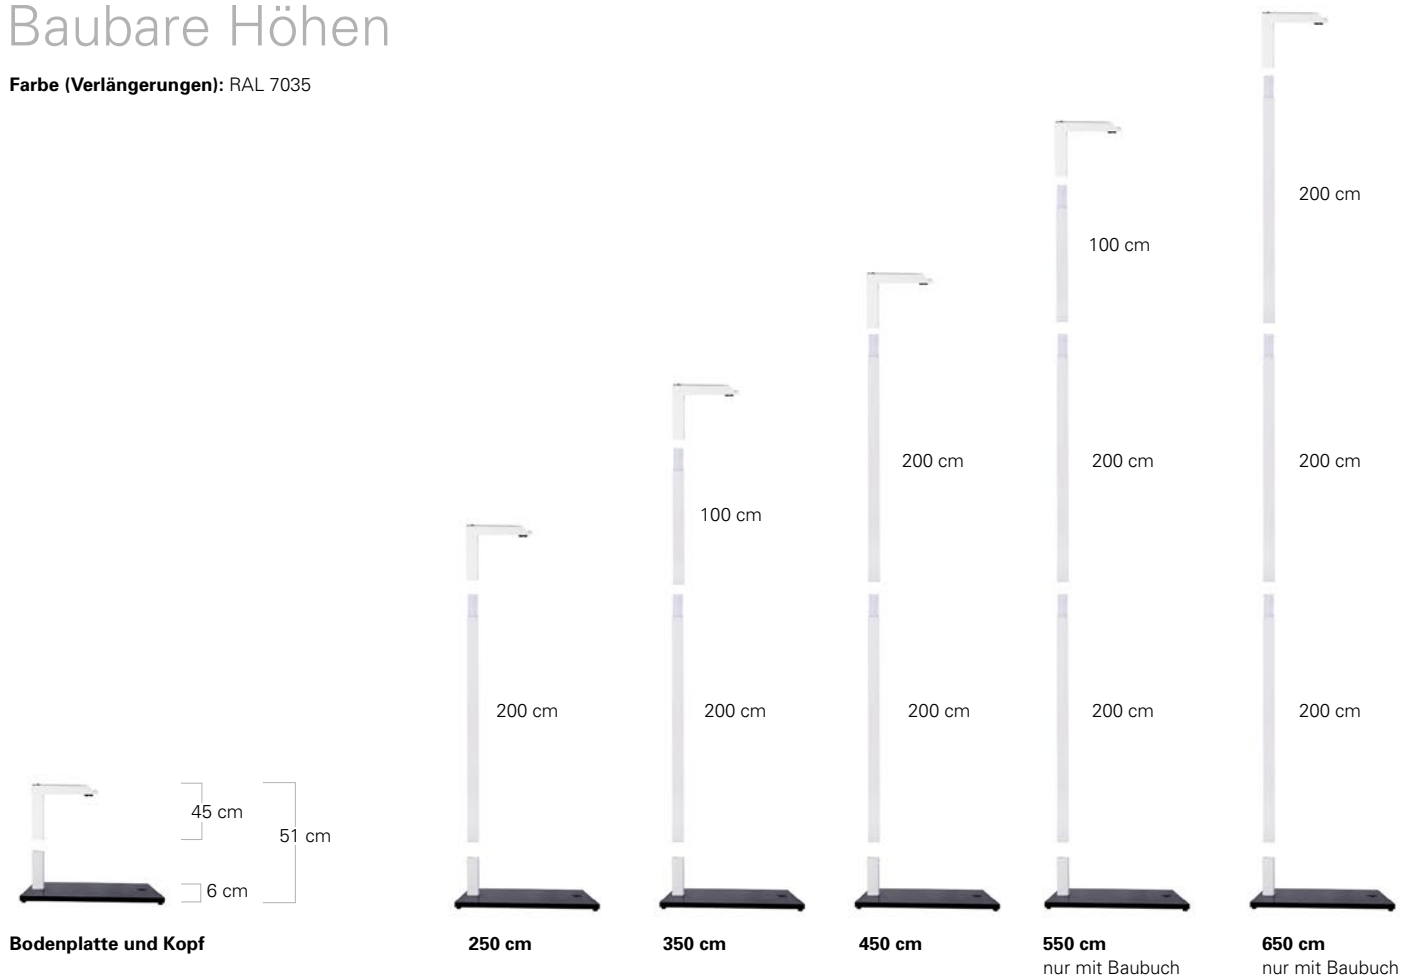

Bodenplatte mit dezentraler Aufnahme

1 x 4 cm | 95 kg

Baubare Höhen

Farbe (Verlängerungen): RAL 7035

Bodenplatte

Farbe: RAL 9005

Flugkopf

Farbe: RAL 7035

Impressionen

Excellent Line DesignStele P6 Plus

Hochwertiges Indoorstativ aus quadratischen Rohr mit rechteckiger Bodenplatte für Aufnahme von Lautsprechersystemen.

Hochwertiges Aluminiumstativ, das aus mehreren 10 cm Quadratrohren in den Längen 100 cm und 200 cm zusammengesetzt wird. Die Bodenplatte besteht aus massiven Aluminium, 75 cm x 120 cm x 4 cm (plus 2 cm Gummifuß), mit dezentraler Aufnahme der Quadratrohre. Den Abschluß des Statives bildet eine Kopfeinheit mit Öse zur Aufnahme eines Kettenzuges. Die max. zulässige Gesamtbelastung beträgt 150kg und die max. Bauhöhe 650cm.

Die Quadratrohre sind innen hohl und werden zur Kabelführung verwendet. Durch Kombination der Quadratrohre lassen sich verschiedene Höhen erzielen. Die Quadratrohre und die Kopfeinheit haben die RAL Farbe 7035, die Bodenplatte hat die RAL Farbe 9005.

Das Stativset hat folgenden Inhalt:

- 1 x Bodenplatte 120 cm x 75 cm x 4 cm, RAL 9005
- 1 x Quadratrohr 100 cm, RAL 7035
- 3 x Quadratrohr 200 cm, RAL 7035
- 1 x Flugstück P6 45 cm, RAL 7035

Fabrikat

H.O.F. ALUTEC